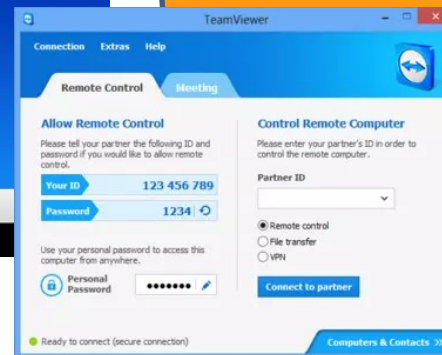

COMO SEGUIR CONECTADOS

APLICACIONES DE ESCRITORIO REMOTO:

TEAMVIEWER:

1. Descarga en www.teamviewer.com
2. Fai dobre click no arquivo descargado
3. Indica o ID de asociado do dispositivo remoto e o **contrasinal**
4. Fai click no botón azul "Conectar"

Asociación
de Enxeñeiros
de Telecomunicación
de Galicia

Oficina Concellos
AETG