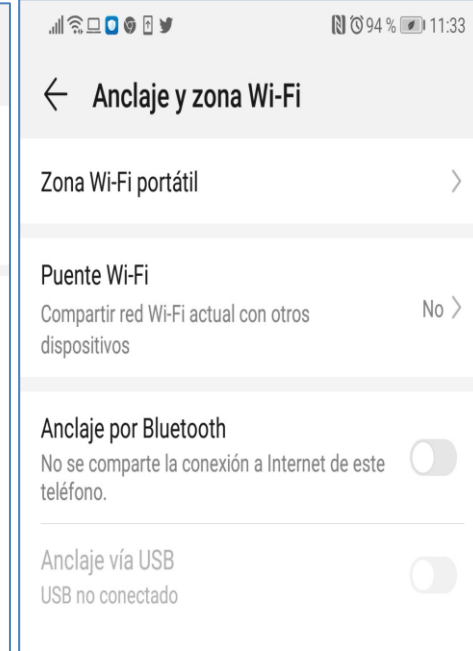

COMO SEGUIR CONECTADOS

3. OUTRAS OPCIONES DE CONEXIÓN:

USAR O MÓBIL COMO ROUTER PARA COMPARTIR INTERNET:

- Se tes un móbil con datos, tes na túa man un router co que compartir internet a outros dispositivos, como PC, tabletas ou outros móbiles.
- Trátase de emitir un sinal wifi co teu móbil o que poderás conectar outros dispositivos, aínda que tamén o podes facer a través de cabo ou Bluetooth.
- Aproveitando as ofertas de Gigas adicionais das operadoras, esta opción de compartir a conexión 4G do móbil pode resultar útil en zonas con conexións fixas mais lentas.

Asociación
de Enxeñeiros
de Telecomunicación
de Galicia

Oficina Concellos
AETG

COMO SEGUIR CONECTADOS

- Axustes > Conexións inarámicas e redes > Anclaxe e zona wifi ou Conexión compartida e módem
- Xerárase un contrasinal wifi que se deberá usar no outro dispositivo cando se seleccione o nome do teléfono nas súas redes wifi dispoñibles.
- Para conectarse por Bluetooth tan só tes que encendelo no teu dispositivo e enlazalo co teu móbil.
- Para conectarse vía USB, conecta o teu terminal co dispositivo.

USAR O MÓBIL COMO ROUTER PARA COMPARTIR INTERNET:

1. En Android:

Asociación
de Enxeñeiros
de Telecomunicación
de Galicia

Oficina Concellos
AETG

COMO SEGUIR CONECTADOS

- Axustes > Xeral > Datos móbiles > Compartir internet
- Xerarse un contrasinal wifi que se deberá usar no outro dispositivo cando se seleccione o nome do teléfono nas súas redes wifi dispoñibles.
- Para conectarse por Bluetooth tan só tes que encendelo no teu dispositivo e enlazalo co teu móbil.
- Para conectarse vía USB, conecta o teu terminal co dispositivo.