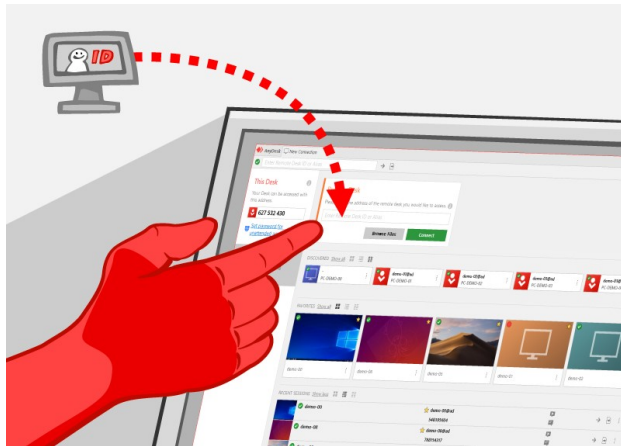

Asociación
de Enxeñeiros
de Telecomunicación
de Galicia

Oficina Concellos
AETG

COMO SEGUIR CONECTADOS

HANGOUTS:

FERRAMENTAS DE COMUNICACIÓN:

1. Descarga vía APP (para iOS e Android)
2. Dalle a iniciar nova conversa
3. Elexir aos contactos que queiras engadir

Asociación
de Enxeñeiros
de Telecomunicación
de Galicia

Oficina Concellos
AETG

COMO SEGUIR CONECTADOS

APLICACIONES DE TELETRABALLO/ESCRITORIO REMOTO:

Permiten acceso a un ordenador remoto (por exemplo para realizar unha conexión desde casa ao ordenador do traballo). Algúns exemplos son:

ANYDESK

TEAMVIEWER

GOOGLE ESCRITORIO REMOTO

Gratuitas para uso persoal

Fáciles de configurar

Asociación
de Enxeñeiros
de Telecomunicación
de Galicia

Oficina Concellos
AETG

COMO SEGUIR CONECTADOS

ANYDESK:

APLICACIONES DE ESCRITORIO REMOTO:

1. Descarga en www.anydesk.com
2. Fai dobre click no arquivo descargado
3. Indica o ID ou o Alias do dispositivo remoto no campo “Outro posto de traballo”
4. Fai click no botón verde “Conectar”
5. Más info en <https://www.youtube.com/watch?v=uMw47hXl6i8>