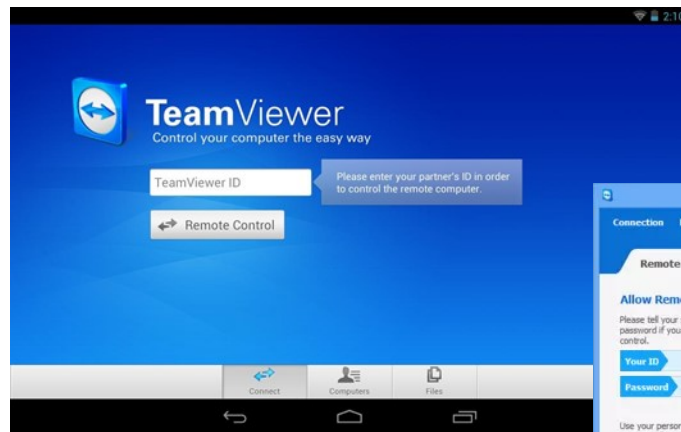

COMO SEGUIR CONECTADOS

APLICACIONES DE ESCRITORIO REMOTO:

TEAMVIEWER:

1. Descarga en www.teamviewer.com
2. Fai dobre click no arquivo descargado
3. Indica o ID de asociado do dispositivo remoto e o **contrasinal**
4. Fai click no botón azul "Conectar"

Asociación
de Enxeñeiros
de Telecomunicación
de Galicia

Oficina Concellos
AETG